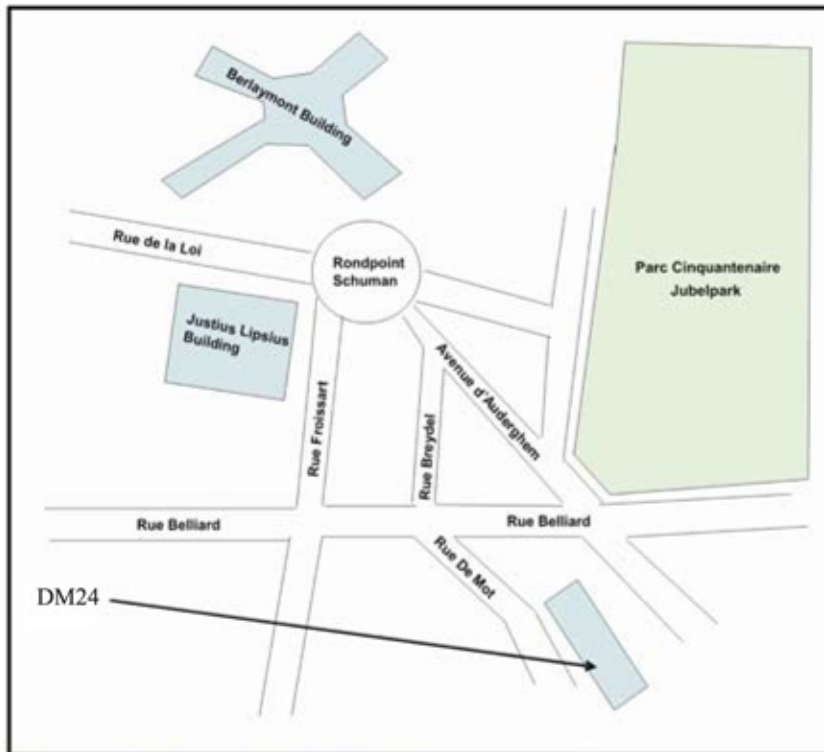

Europa

école européenne d'administration

A Bruxelles, L'Ecole est située au 24 rue De Mot BE-1049 Bruxelles dans le Quartier européen, à proximité du Rond-Point Schuman.

En raison de l'absence dans l'immeuble d'emplacements de parking pour les participants à nos formations, nous vous suggérons de venir à pied ou en transport public.

La station de métro la plus proche est Schuman (5 min). L'Ecole se trouve aussi à 10 min à pied des gares SNCB Schuman et Bruxelles-Luxembourg.

Les bus suivants s'arrêtent au Rond-Point Schuman:

- 11 (Bruxelles Aéroport - Schuman);
- 12 (Bruxelles Aéroport-Bruxelles Ville);
- 21 (OTAN-Hertog/Ducale);
- 22 (Montgomery-Luxembourg);
- 36 (Konkel-Schuman).